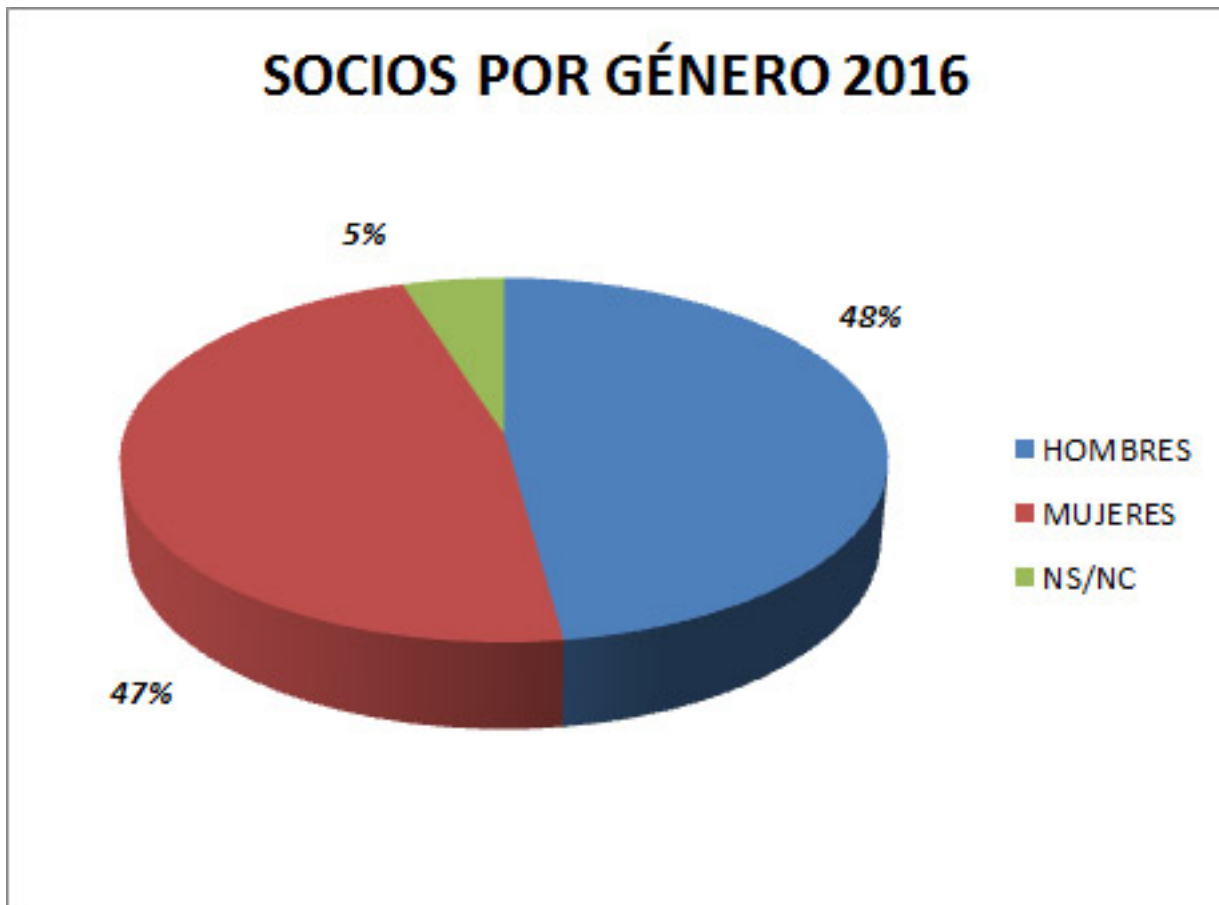

## Gráficas de datos

Escrito por Federación AICE  
Martes, 31 de Enero de 2017 16:46

---

Socios por Género 2016:

Total Socios: 3.449

Mujeres: 1.630

Hombres: 1.650

NS/NC: 169

## Gráficas de datos

Escrito por Federación AICE  
Martes, 31 de Enero de 2017 16:46

Socios Federación AICE:

Total Socios 1996-2015: 3.354

1996: 127 | 1997: 204

1998: 326 | 1999: 476

2000: 663 | 2001: 861

2002: 1.086 | 2003: 1.564