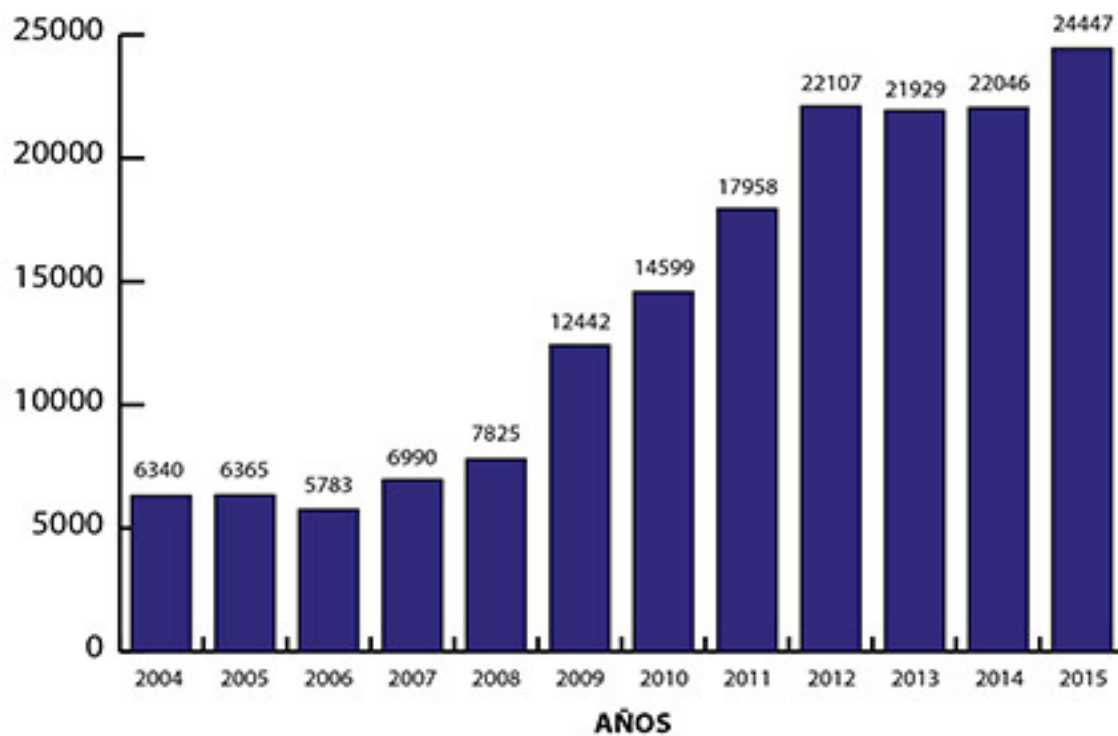

## Gráficas de datos

Escrito por Federación AICE  
Martes, 31 de Enero de 2017 16:46

Socios Federación AICE:

Total Socios 1996-2015: 3.354

1996: 127 | 1997: 204

1998: 326 | 1999: 476

2000: 663 | 2001: 861

2002: 1.086 | 2003: 1.564

## Gráficas de datos

Escrito por Federación AICE  
Martes, 31 de Enero de 2017 16:46

---

2004: 1.768 | 2005: 1.989

2006: 2.132 | 2007: 2.336

2008: 2.542 | 2009: 2.669

2010: 2.961 | 2011: 3.048

2012: 3.138 | 2013: 3.195

2014: 3.274 | 2015: 3.354

## ASESORAMIENTOS TOTALES

Asesoramientos realizados por la Federación AICE:

2004: 6.340 | 2005: 6.365

2006: 5.783 | 2007: 6.990

2008: 7.825 | 2009: 12.442

2010: 14.599 | 2011: 17.958

2012: 22.107 | 2013: 21.929