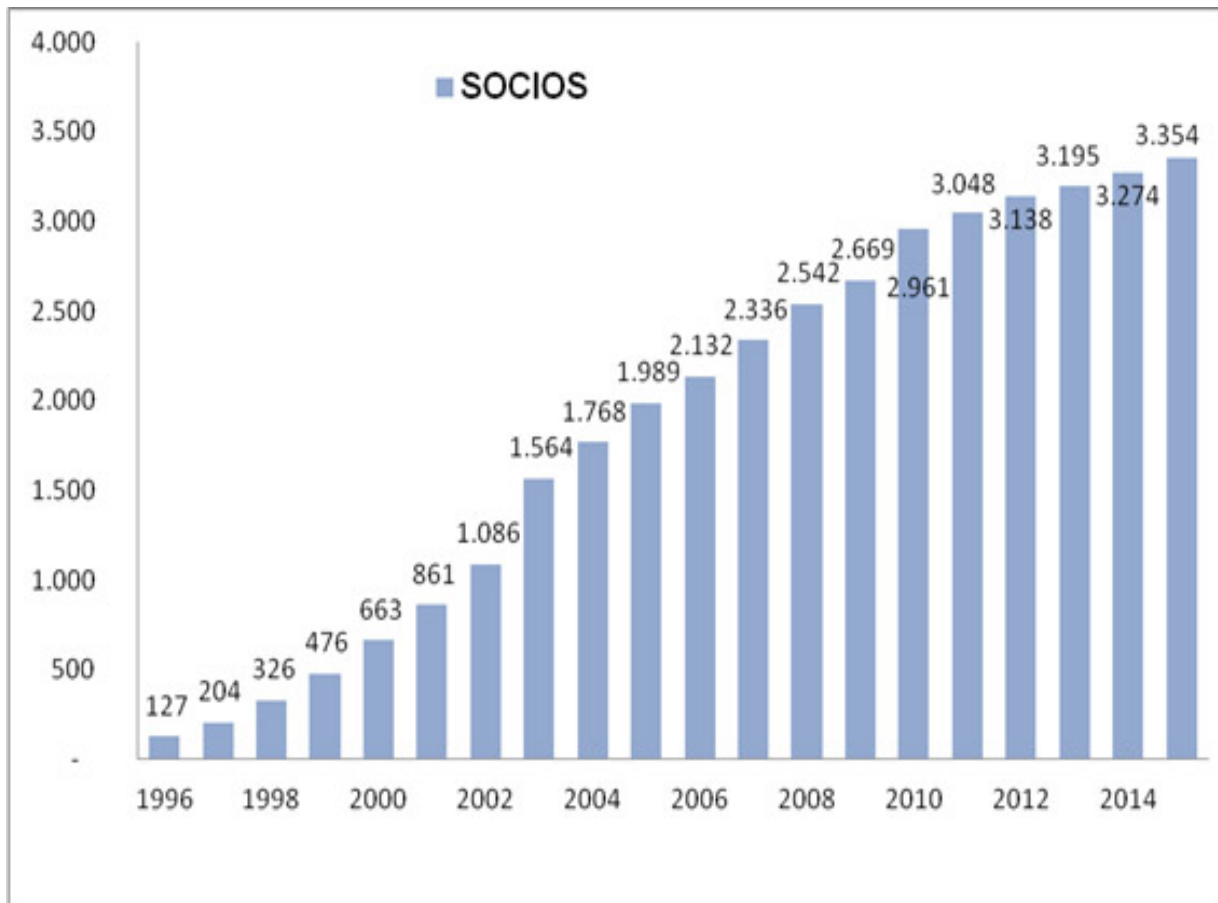

## Gráficas de datos

Escrito por Federación AICE  
Martes, 31 de Enero de 2017 16:46

---

Socios por Género 2016:

Total Socios: 3.449

Mujeres: 1.630

Hombres: 1.650

NS/NC: 169

## Gráficas de datos

Escrito por Federación AICE  
Martes, 31 de Enero de 2017 16:46

Socios Federación AICE:

Total Socios 1996-2015: 3.354

1996: 127 | 1997: 204

1998: 326 | 1999: 476

2000: 663 | 2001: 861

2002: 1.086 | 2003: 1.564

## Gráficas de datos

Escrito por Federación AICE  
Martes, 31 de Enero de 2017 16:46

---

2004: 1.768 | 2005: 1.989

2006: 2.132 | 2007: 2.336

2008: 2.542 | 2009: 2.669

2010: 2.961 | 2011: 3.048

2012: 3.138 | 2013: 3.195

2014: 3.274 | 2015: 3.354