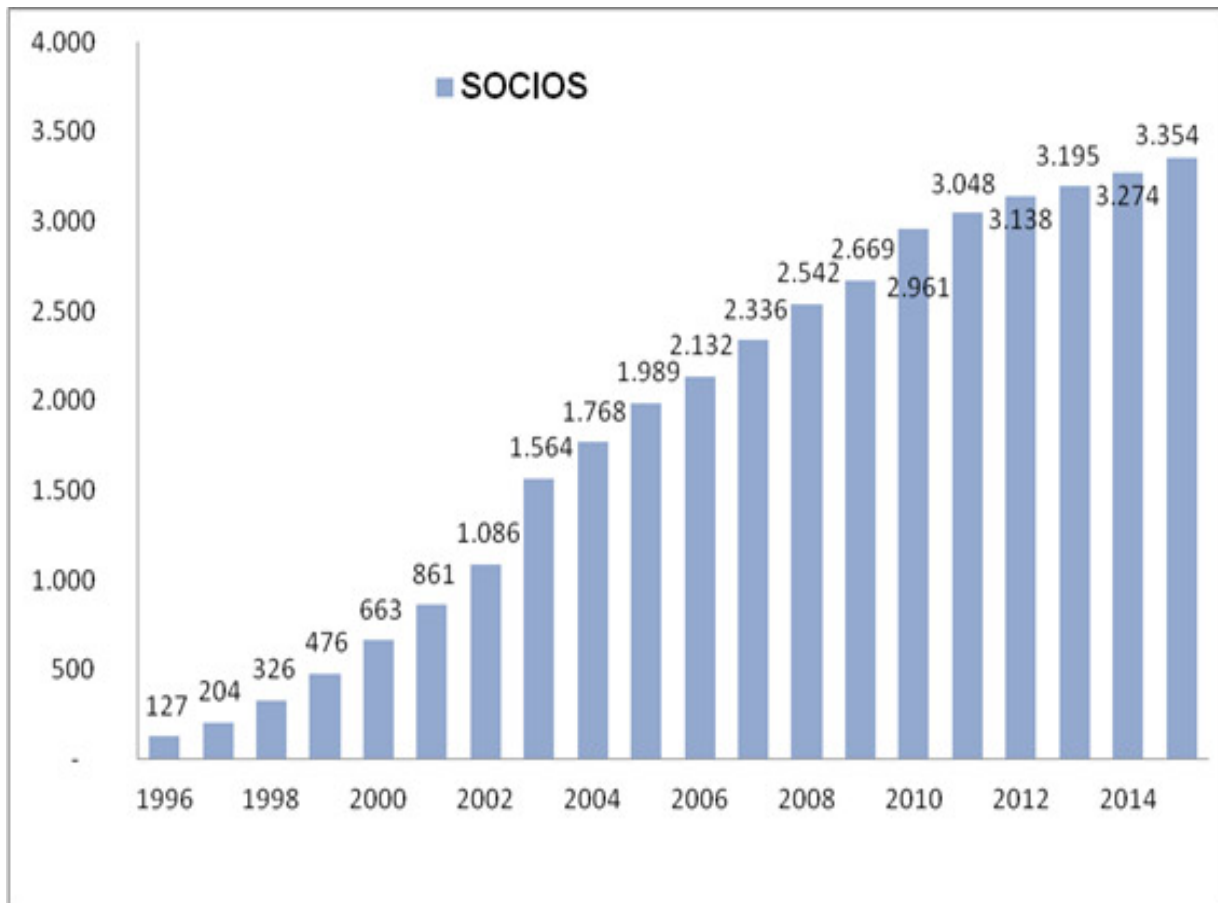

Gráficas de datos

Escrito por Federación AICE
Martes, 31 de Enero de 2017 16:46

Socios por Género 2016:

Total Socios: 3.449

Mujeres: 1.630

Hombres: 1.650

NS/NC: 169

Gráficas de datos

Escrito por Federación AICE

Martes, 31 de Enero de 2017 16:46

Socios Federación AICE:

Total Socios 1996-2015: 3.354

1996: 127 | 1997: 204

1998: 326 | 1999: 476

2000: 663 | 2001: 861

2002: 1.086 | 2003: 1.564

Gráficas de datos

Escrito por Federación AICE
Martes, 31 de Enero de 2017 16:46

2004: 1.768 | 2005: 1.989

2006: 2.132 | 2007: 2.336

2008: 2.542 | 2009: 2.669

2010: 2.961 | 2011: 3.048

2012: 3.138 | 2013: 3.195

2014: 3.274 | 2015: 3.354

ASESORAMIENTOS TOTALES

Asesoramientos realizados por la Federación AICE:

2004: 6.340 | 2005: 6.365

2006: 5.783 | 2007: 6.990

2008: 7.825 | 2009: 12.442

2010: 14.599 | 2011: 17.958

2012: 22.107 | 2013: 21.929