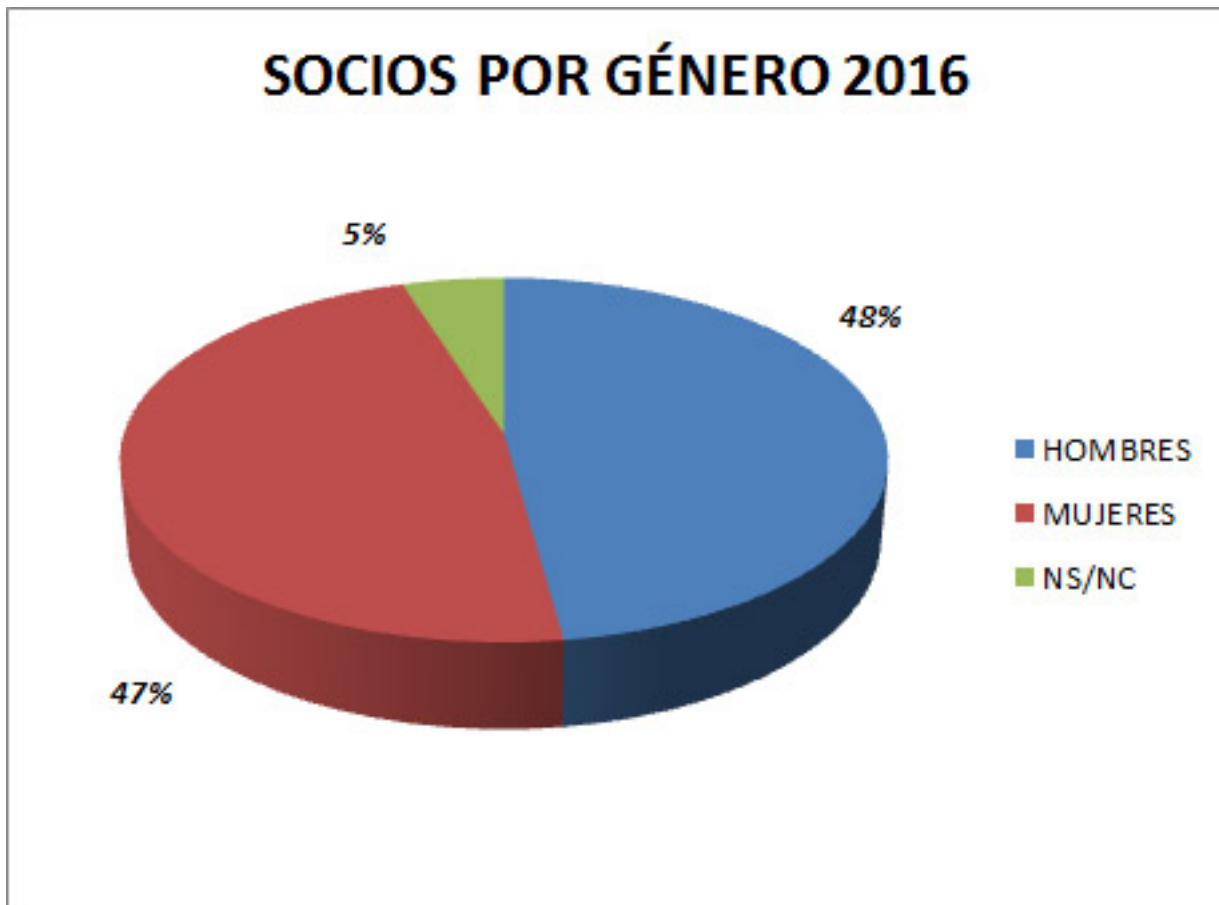

Gráficas de datos

Escrito por Federación AICE
Martes, 31 de Enero de 2017 16:46

Socios por Género 2016:

Total Socios: 3.449

Mujeres: 1.630

Hombres: 1.650

NS/NC: 169

Gráficas de datos

Escrito por Federación AICE

Martes, 31 de Enero de 2017 16:46

Socios Federación AICE:

Total Socios 1996-2015: 3.354

1996: 127 | 1997: 204

1998: 326 | 1999: 476

2000: 663 | 2001: 861

2002: 1.086 | 2003: 1.564