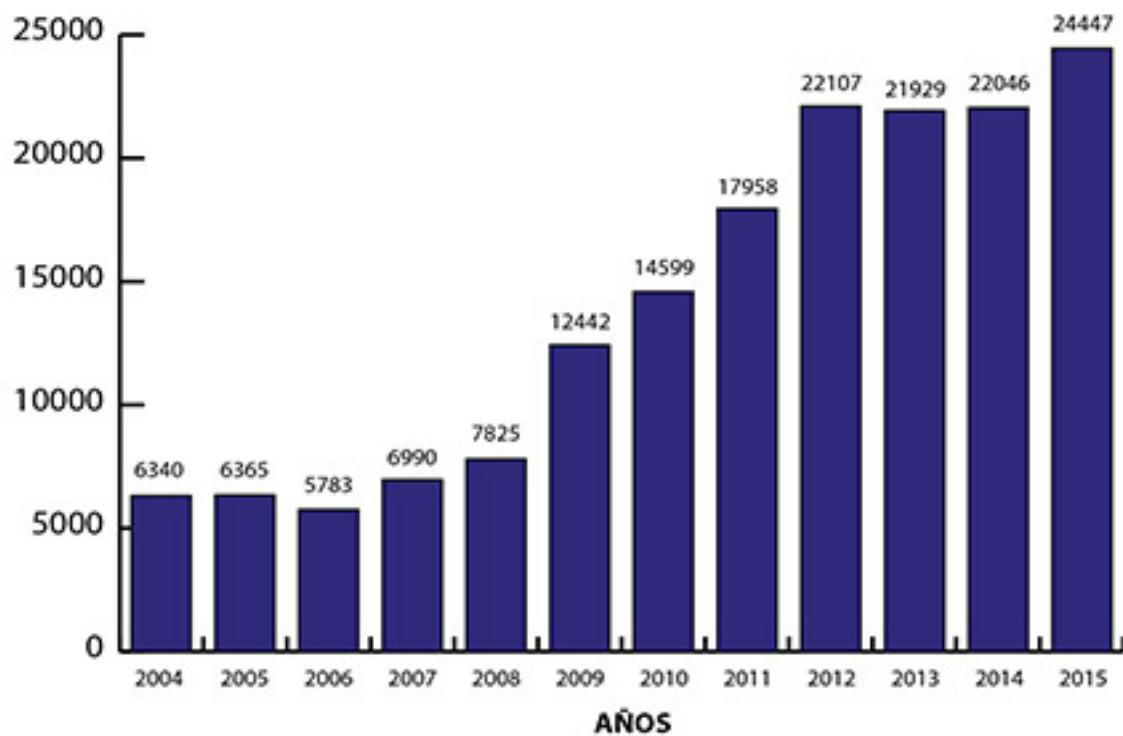

Gráficas de datos

Escrito por Federación AICE
Martes, 31 de Enero de 2017 16:46

Socios por Género 2016:

Total Socios: 3.449

Mujeres: 1.630

Hombres: 1.650

NS/NC: 169

Gráficas de datos

Escrito por Federación AICE

Martes, 31 de Enero de 2017 16:46

Socios Federación AICE:

Total Socios 1996-2015: 3.354

1996: 127 | 1997: 204

1998: 326 | 1999: 476

2000: 663 | 2001: 861

2002: 1.086 | 2003: 1.564

Gráficas de datos

Escrito por Federación AICE
Martes, 31 de Enero de 2017 16:46

2004: 1.768 | 2005: 1.989

2006: 2.132 | 2007: 2.336

2008: 2.542 | 2009: 2.669

2010: 2.961 | 2011: 3.048

2012: 3.138 | 2013: 3.195

2014: 3.274 | 2015: 3.354

ASESORAMIENTOS TOTALES

Asesoramientos realizados por la Federación AICE:

2004: 6.340 | 2005: 6.365

2006: 5.783 | 2007: 6.990

2008: 7.825 | 2009: 12.442

2010: 14.599 | 2011: 17.958

2012: 22.107 | 2013: 21.929