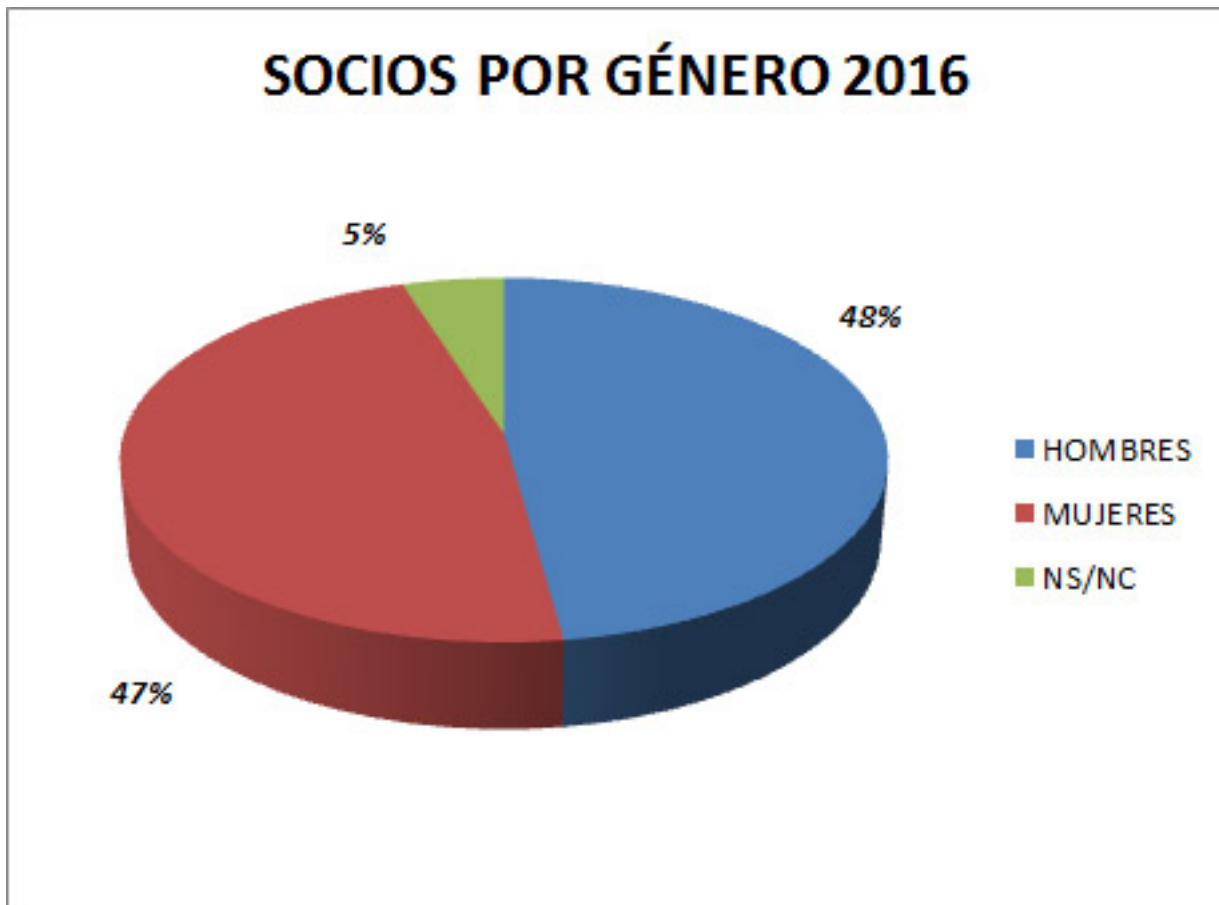

Gráficas de datos

Escrito por Federación AICE
Martes, 31 de Enero de 2017 16:46

Socios por Género 2016:

Total Socios: 3.449

Mujeres: 1.630

Hombres: 1.650

NS/NC: 169

Gráficas de datos

Escrito por Federación AICE
Martes, 31 de Enero de 2017 16:46

Socios Federación AICE:

Total Socios 1996-2015: 3.354

1996: 127 | 1997: 204

1998: 326 | 1999: 476

2000: 663 | 2001: 861

2002: 1.086 | 2003: 1.564