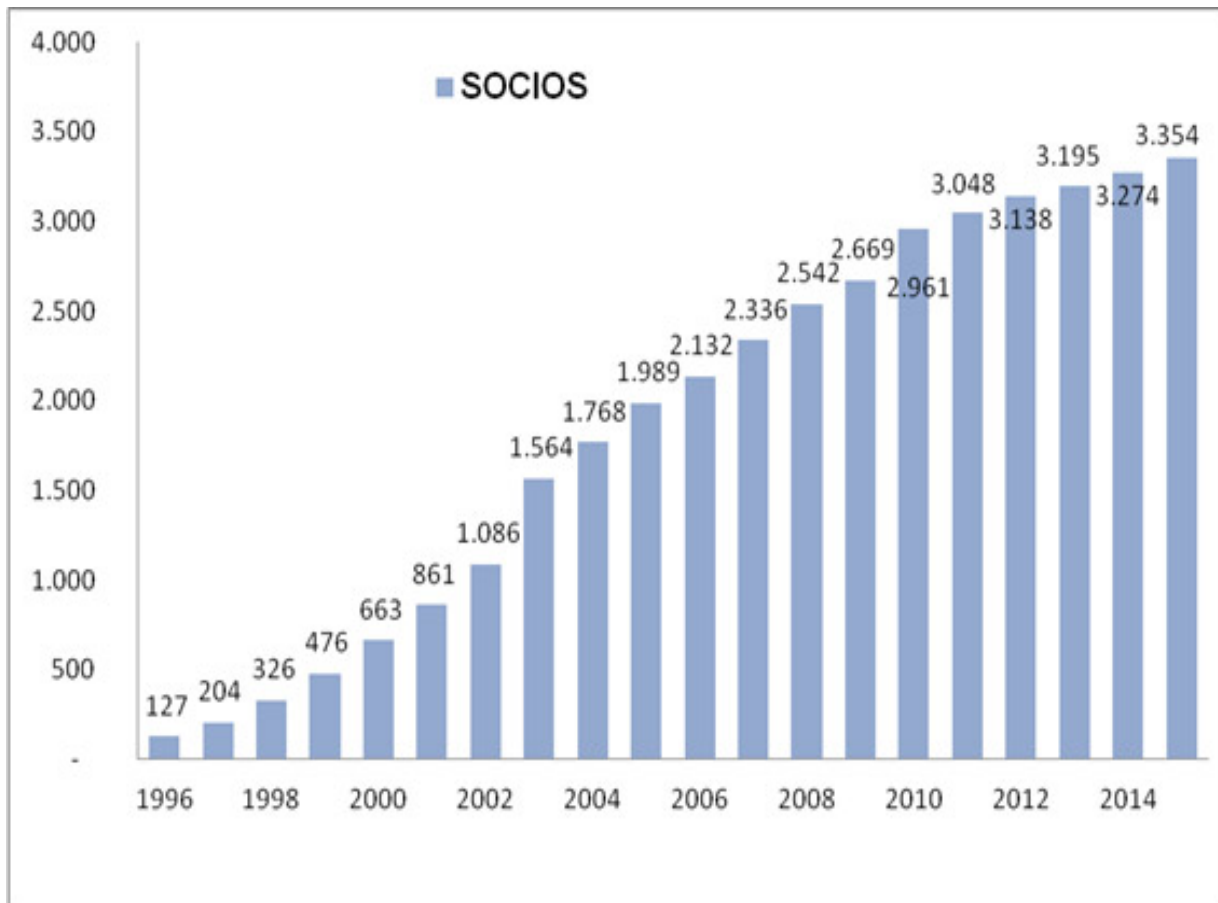

Gráficas de datos

Escrito por Federación AICE
Martes, 31 de Enero de 2017 16:46

Socios por Género 2016:

Total Socios: 3.449

Mujeres: 1.630

Hombres: 1.650

NS/NC: 169

Gráficas de datos

Escrito por Federación AICE
Martes, 31 de Enero de 2017 16:46

Socios Federación AICE:

Total Socios 1996-2015: 3.354

1996: 127 | 1997: 204

1998: 326 | 1999: 476

2000: 663 | 2001: 861

2002: 1.086 | 2003: 1.564

Gráficas de datos

Escrito por Federación AICE
Martes, 31 de Enero de 2017 16:46

2004: 1.768 | 2005: 1.989

2006: 2.132 | 2007: 2.336

2008: 2.542 | 2009: 2.669

2010: 2.961 | 2011: 3.048

2012: 3.138 | 2013: 3.195

2014: 3.274 | 2015: 3.354

ASESORAMIENTOS TOTALES

Asesoramientos realizados por la Federación AICE:

2004: 6.340 | 2005: 6.365

2006: 5.783 | 2007: 6.990

2008: 7.825 | 2009: 12.442

2010: 14.599 | 2011: 17.958

2012: 22.107 | 2013: 21.929