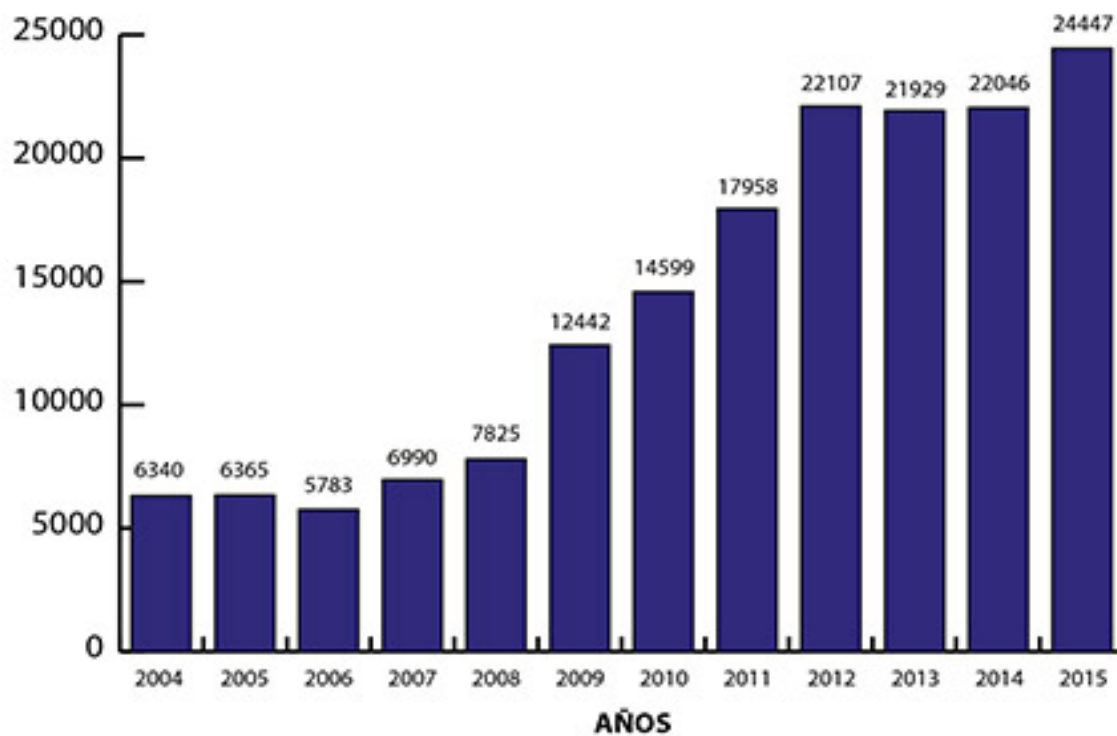

Gráficas de datos

Escrito por Federación AICE
Martes, 31 de Enero de 2017 16:46

Socios por Género 2016:

Total Socios: 3.449

Mujeres: 1.630

Hombres: 1.650

NS/NC: 169

Gráficas de datos

Escrito por Federación AICE
Martes, 31 de Enero de 2017 16:46

Socios Federación AICE:

Total Socios 1996-2015: 3.354

1996: 127 | 1997: 204

1998: 326 | 1999: 476

2000: 663 | 2001: 861

2002: 1.086 | 2003: 1.564

Gráficas de datos

Escrito por Federación AICE
Martes, 31 de Enero de 2017 16:46

2004: 1.768 | 2005: 1.989

2006: 2.132 | 2007: 2.336

2008: 2.542 | 2009: 2.669

2010: 2.961 | 2011: 3.048

2012: 3.138 | 2013: 3.195

2014: 3.274 | 2015: 3.354

ASESORAMIENTOS TOTALES

Asesoramientos realizados por la Federación AICE:

2004: 6.340 | 2005: 6.365

2006: 5.783 | 2007: 6.990

2008: 7.825 | 2009: 12.442

2010: 14.599 | 2011: 17.958

2012: 22.107 | 2013: 21.929