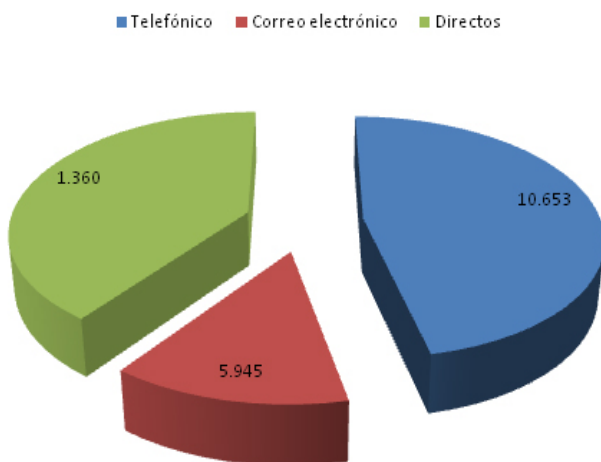

Año 2011. Asesoramientos. Total 17.958

~~Del 01 de Enero del 2011 al 31 de Diciembre del 2011~~