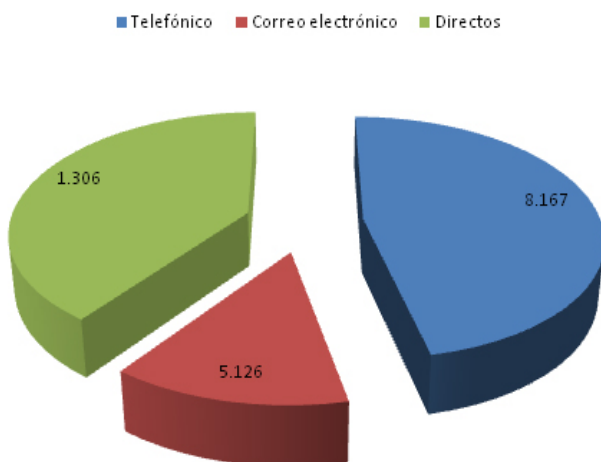

Gráfico

Texto del Gráfico

Año 2008. Asesoramientos. Total 7.825

■ Telefónico ■ Correo electrónico ■ Directos

Año 2008. Total: 7.285

Telefónico: 3.654

Correo electrónico: 1.047

Directos: 3.124

Histórico de Asesoramientos

Escrito por Federación AICE
Jueves, 31 de Mayo de 2012 23:11

Año 2009. Asesoramientos. Total 12.442

~~Del 01 de Enero del 2009 al 31 de Diciembre del 2009~~

Año 2010. Asesoramientos. Total 14.599